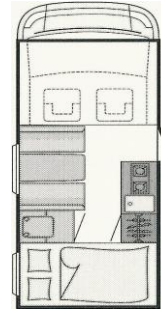

M I E T P R E I S E

Stand: 01/01/11

T 57

Ducato 2,2 Turbo-Diesel (JTD)
 Seitenküche 4 Sitz 2 Schlafplätze
 L / B / H 623/235/291
 Liegefläche: 210x140
 Tempomat/Sat/Nav
 Leergew./zGg 2730 / 3495
 Klimaanlage

Dethleff's Globico Alkoven

Ducato 15 100 PS
 Seitenküche 6 Sitz+Schlafplätze
 L / B / H 626/230/305
 Liegefläche: Alkoven 206x135
 Mitte 206x100
 Heck 202x130
 Leergew./zGg 2365 / 3495

T 58 Edition

Ford 2,2L 110 PS TDCI
 Seitenküche 4 Sitz 2 Schlafplätze
 L / B / H 600/230/276
 Liegefläche: 200x136/102
 Tempomat
 Leergew./zGg 2660 / 3500
 Klimaanlage

Joint E33 Alkoven

Ducato 11 2,0 Turbo-Diesel (JTD)
 Seitenküche 4 Schlafplätze
 L / B / H 567/233/295
 Liegefläche: Alkoven 207x150
 Mitte 190x130
 4 Sitzplätze
 Leergew./zGg 2570 / 3000

A 58 HG Alkoven

Ducato 15 2,3 JTD
 Seitenküche 6 Schlafplätze
 L / B / H 621/225/320
 Liegefläche: Alkoven 205x150
 Mitte 190x130
 Heck 2x204x101/84
 Leergew./zGg 2720 / 3400
 Klimaanlage

A 54 Alkoven

Ducato 11 2,0 JTD
 Heckküche 5 Schlafplätze
 L / B / H 566/225/320
 Liegefläche: Alkoven 205x150
 Mitte 180x130
 Längs 188x65
 Leergew./zGg 2660 / 3200